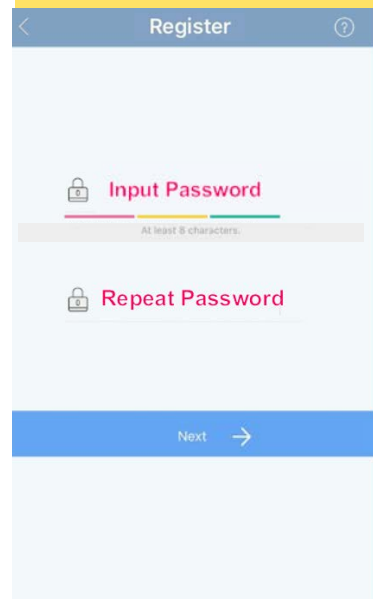

輸入及驗證您的
手提電話號碼
(支援香港、中國、澳門
及台灣電話號碼)

設定您的登入
密碼(輸入兩次)

選擇您希望查看
相關資訊的區域

輸入您的名字
及點選關聯子女

關聯子女
輸入學生資料
或直接確認資料

請閱讀及同意
使用條款及細則

如無法透過以上步驟登入，請透過 Email 或網上支援中心將以下資料發送給我們：

- 1) 子女就讀學校
- 2) 子女姓名，班別，學號
- 3) 家長的手提電話號碼

GR WTH

Registration and linkage Guideline

Download on the App Store

GET IT ON Google Play

EXPLORE IT ON AppGallery

www.grwth.hk/app

Download GRWTH AI App Now

Register your account

Entry and verify your mobile number by SMS (Support HK, CN, MO, TW Mobile)

Set up login Password (enter twice)

Select district for more Information

Please Enter your name & Press Link Child

Fill in Student Information and confirm details