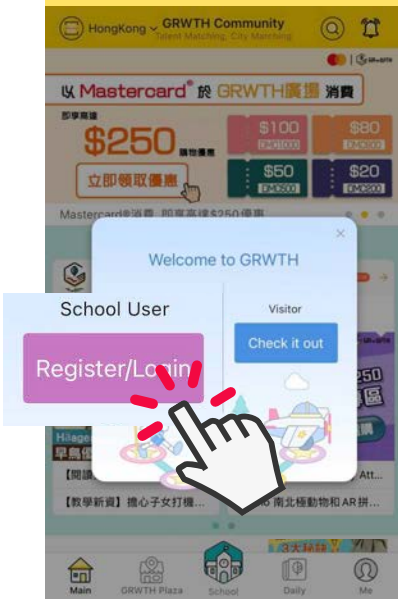

GRWTH

家長首次註冊流程 及關聯子女

Download on the
App Store

GET IT ON
Google Play

EXPLORE IT ON
AppGallery

www.grwth.hk/app

請先於手機下載"GRWTH AI"手機應用程式

請註冊您的帳戶

輸入及驗證您的
手提電話號碼
(支援香港、中國、澳門
及台灣電話號碼)

設定您的登入
密碼(輸入兩次)

選擇您希望查看
相關資訊的區域

輸入您的名字
及點選關聯子女

關聯子女
輸入學生資料
或直接確認資料

請閱讀及同意
使用條款及細則

如無法透過以上步驟登入，請透過 Email 或網上支援中心將以下資料發送給我們：

- 1) 子女就讀學校
- 2) 子女姓名，班別，學號
- 3) 家長的手提電話號碼

GR WTH

Registration and linkage Guideline

Download on the App Store

GET IT ON Google Play

EXPLORE IT ON AppGallery

www.grwth.hk/app

Download GRWTH AI App Now

Register your account

Entry and verify your mobile number by SMS (Support HK, CN, MO, TW Mobile)

Set up login Password (enter twice)

Select district for more Information

Please Enter your name & Press Link Child

Fill in Student Information and confirm details