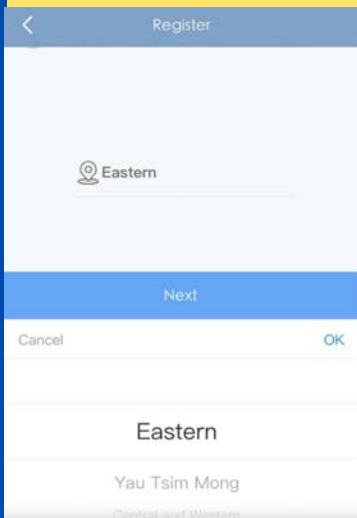

輸入及驗證您的
手提電話號碼
(支援香港、中國、澳門
及台灣電話號碼)

設定您的登入
密碼(輸入兩次)

選擇您希望查看
相關資訊的區域

輸入您的名字
及點選關聯子女

關聯子女
輸入學生資料
或直接確認資料

請閱讀及同意
使用條款及細則

如無法透過以上步驟登入，請透過 Email 或網上支援中心將以下資料發送給我們：

- 1) 子女就讀學校
- 2) 子女姓名，班別，學號
- 3) 家長的手提電話號碼

GR WTH

Registration and linkage Guideline

Download on the App Store

GET IT ON Google Play

EXPLORE IT ON AppGallery

www.grwth.hk/app

Download GRWTH AI App Now

Register your account

Entry and verify your mobile number by SMS (Support HK, CN, MO, TW Mobile)

Set up login Password (enter twice)

Select district for more Information

Please Enter your name & Press Link Child

Fill in Student Information and confirm details