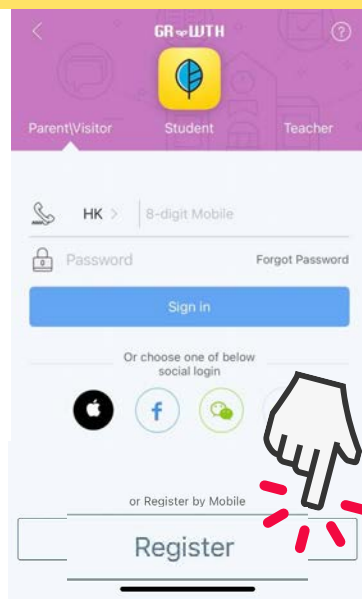

GRWTH

家長首次註冊流程 及關聯子女

Download on the
App Store

GET IT ON
Google Play

EXPLORE IT ON
AppGallery

www.grwth.hk/app

請先於手機下載"GRWTH AI"手機應用程式

請註冊您的帳戶

輸入及驗證您的
手提電話號碼
(支援香港、中國、澳門
及台灣電話號碼)

設定您的登入
密碼(輸入兩次)

選擇您希望查看
相關資訊的區域

輸入您的名字
及點選關聯子女

關聯子女
輸入學生資料
或直接確認資料

請閱讀及同意
使用條款及細則

如無法透過以上步驟登入，請透過 Email 或網上支援中心將以下資料發送給我們：

- 1) 子女就讀學校
- 2) 子女姓名，班別，學號
- 3) 家長的手提電話號碼

GR WTH

Registration and linkage Guideline

Download on the App Store

GET IT ON Google Play

EXPLORE IT ON AppGallery

www.grwth.hk/app

Download GRWTH AI App Now

Register your account

Entry and verify your mobile number by SMS (Support HK, CN, MO, TW Mobile)

Set up login Password (enter twice)

Select district for more Information

Please Enter your name & Press Link Child

Fill in Student Information and confirm details