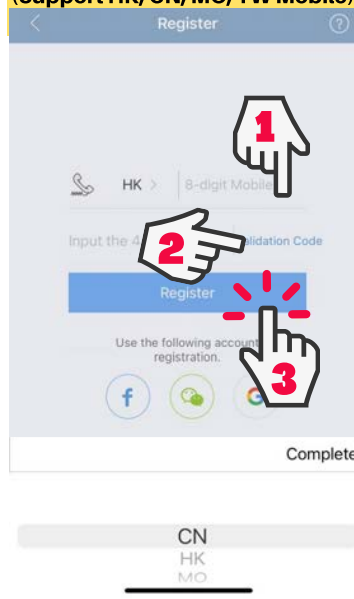

GRWTH

家長首次註冊流程 及關聯子女

Download on the
App Store

GET IT ON
Google Play

EXPLORE IT ON
AppGallery

www.grwth.hk/app

請先於手機下載"GRWTH AI"手機應用程式

請註冊您的帳戶

輸入及驗證您的
手提電話號碼
(支援香港、中國、澳門
及台灣電話號碼)

設定您的登入
密碼(輸入兩次)

選擇您希望查看
相關資訊的區域

輸入您的名字
及點選關聯子女

關聯子女
輸入學生資料
或直接確認資料

請閱讀及同意
使用條款及細則

如無法透過以上步驟登入，請透過 Email 或網上支援中心將以下資料發送給我們：

- 1) 子女就讀學校
- 2) 子女姓名，班別，學號
- 3) 家長的手提電話號碼

GR WTH

Registration and linkage Guideline

Download on the App Store

GET IT ON Google Play

EXPLORE IT ON AppGallery

www.grwth.hk/app

Download GRWTH AI App Now

Register your account

Entry and verify your mobile number by SMS (Support HK, CN, MO, TW Mobile)

Set up login Password (enter twice)

Select district for more Information

Please Enter your name & Press Link Child

Fill in Student Information and confirm details