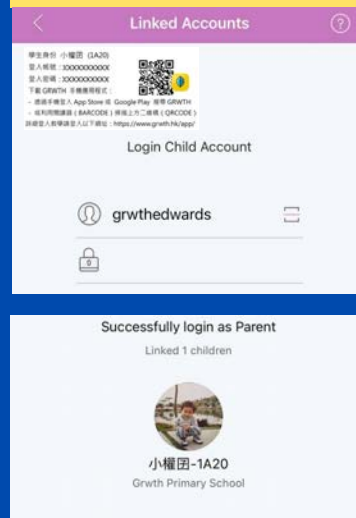

GRWTH

家長首次註冊流程 及關聯子女

Download on the
App Store

GET IT ON
Google Play

EXPLORE IT ON
AppGallery

www.grwth.hk/app

請先於手機下載"GRWTH AI"手機應用程式

請註冊您的帳戶

輸入及驗證您的
手提電話號碼
(支援香港、中國、澳門
及台灣電話號碼)

設定您的登入
密碼(輸入兩次)

選擇您希望查看
相關資訊的區域

輸入您的名字
及點選關聯子女

關聯子女
輸入學生資料
或直接確認資料

請閱讀及同意
使用條款及細則

如無法透過以上步驟登入，請透過 Email 或網上支援中心將以下資料發送給我們：

- 1) 子女就讀學校
- 2) 子女姓名，班別，學號
- 3) 家長的手提電話號碼

GR WTH

Registration and linkage Guideline

Download on the App Store

GET IT ON Google Play

EXPLORE IT ON AppGallery

www.grwth.hk/app

Download GRWTH AI App Now

Register your account

Entry and verify your mobile number by SMS (Support HK, CN, MO, TW Mobile)

Set up login Password (enter twice)

Select district for more Information

Please Enter your name & Press Link Child

Fill in Student Information and confirm details